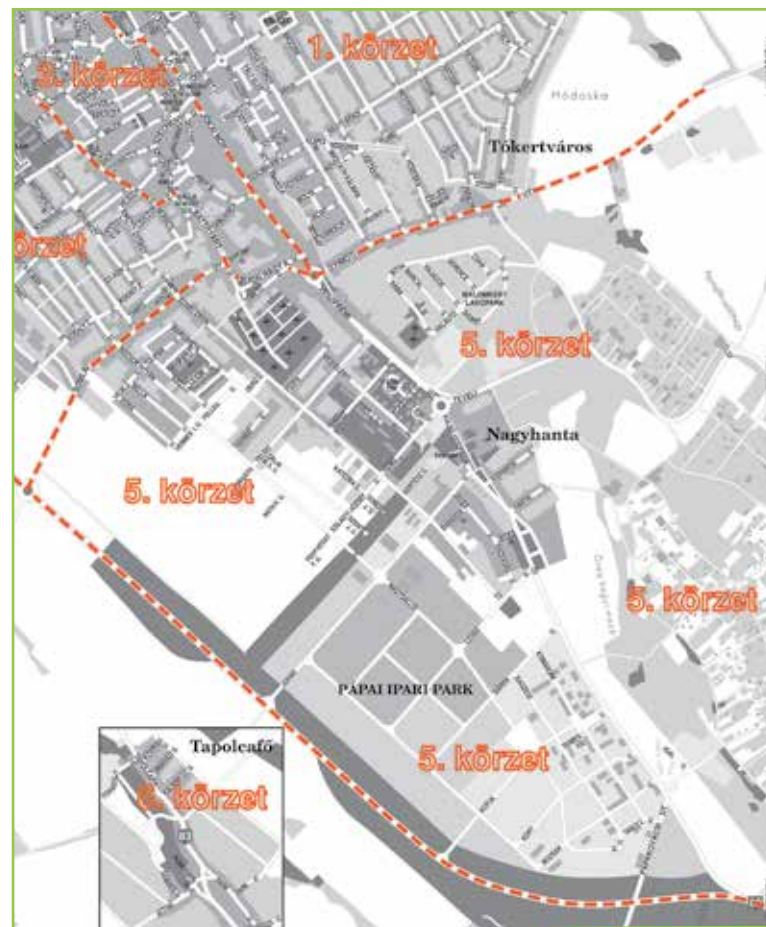

Így igényelheti lomhulladékának elszállítását:

- az ingatlan helye szerinti gyűjtési időszakban (augusztus hónapban az 5. körzet) hívja a 06/89/314-900-es telefonszámot (hétfőtől–péntekig, 08.00 órától 16.00 óráig)
- adja meg adatait a KÖZSZOLG Nonprofit Kft. telefonos munkatársának (név, ügyfélkód, születési hely és idő, anyja neve)
- munkatársunk ellenőrzi a jogosultságot, ha Ön jogosult a díjmentes szolgáltatásra, válasszon időpontot lomhulladékának elszállítására (a lomhulladék szállítási napok: kedd és csütörtök 06.00 és 18.00 óra között). Ha Ön nem jogosult a szolgáltatásra, munkatársunk tájékoztatja ennek okáról

• munkatársaink az előre egyeztetett időpontban felkeresik Önt és elszállítják az ingatlanon összekészített lomhulladékát

A lomhulladék gyűjtés aktuális szolgáltatási körzete augusztus hónapban:

5. KÖRZET: Somlai úttól, Budai Nagy Antal úttól, Jókai Mór utcától (Csóka - körforgalom) Gyimóti úttól a 83-as számú főút veszprémi szakasza, valamint az Igal lakótelep felé eső terület és Öreghegy, Kishegy, Törzsökhegy területe

Lomhulladék gyűjtés időpontja:

kedd és csütörtök
06.00 és 18.00 óra között

IGÉNYBEJELENTÉS ÉS TOVÁBBI INFORMÁCIÓ:

hétfőtől–péntekig, 08.00 órától 16.00 óráig kizárólag az alábbi telefonszámon:

06/89/314-900

NEM ADHATÓ ÁT a lomhulladék gyűjtés során:

- elektronikai hulladék
- gumibroncs hulladék
- veszélyes hulladék (festékek, lakkok, olajok)
- ipari tevékenységből származó hulladék
- zöld hulladék
- építési-bontási hulladék